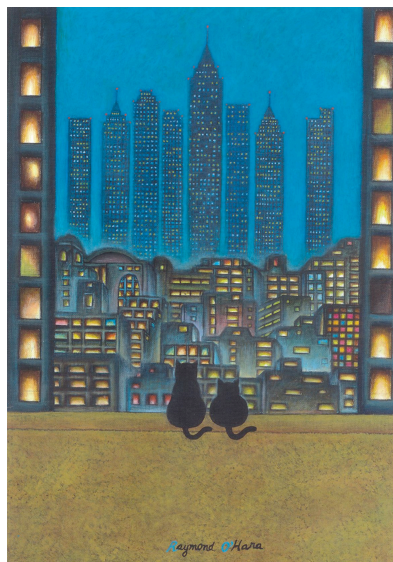

現代アーティスト  
**レイモンド・オハラ**  
Raymond O' Hara

経歴・素性とも謎に包まれていた  
画家レイモンド・オハラの原画が人気急上昇！

人生の光と影をテーマとする、  
レイモンドの作品はバリエーションに富み、  
「世界を放浪する猫シリーズ」のほか、  
現代のロートレックとも称される  
「酒場シリーズ」が人気。

レイモンドの絵は、  
リトグラフなど複製品を作らないことで有名で  
作品のほとんどが1点ものの原画のため、  
近年再び原画の価値が上昇している。

作品名「クリスマスの夜」

この作品は、  
90年代にフジテレビで  
大ヒットとなったドラマ  
「誰かが彼女を愛してる」の中で、  
ヒロイン役の中山美穂が  
運命的に出会い、心酔した絵。  
この作品の画家として注目を集め、  
一躍時の人となったのが、  
レイモンド・オハラだ。  
その後、全国の名だたる百貨店で  
個展が行われるも、  
その経歴・素性はすべて謎で、  
「幻の画家」と称されている。