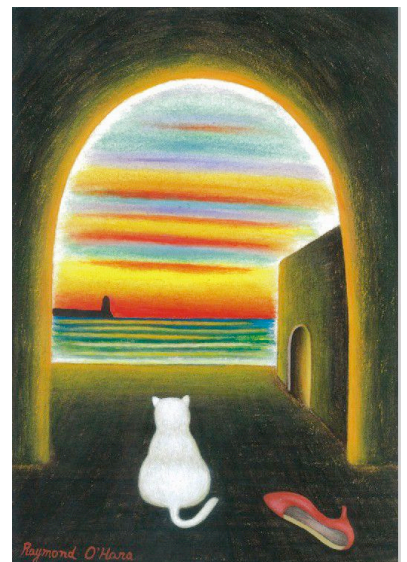

現代アーティスト  
**レイモンド・オハラ**  
Raymond O' Hara

経歴・素性とも謎に包まれていた  
画家レイモンド・オハラの原画が人気急上昇！

人生の光と影をテーマとする、  
レイモンドの作品はバリエーションに富み、  
「世界を放浪する猫シリーズ」のほか、  
現代のロートレックとも称される  
「酒場シリーズ」が人気。

レイモンドの絵は、  
リトグラフなど複製品を作らないことで有名で  
作品のほとんどが1点ものの原画のため、  
近年再び原画の価値が上昇している。

作品名「クリスマスの夜」

この作品は、  
90年代にフジテレビで  
大ヒットとなったドラマ  
「誰かが彼女を愛してる」の中で、  
ヒロイン役の中山美穂が  
運命的に出会い、心酔した絵。  
この作品の画家として注目を集め、  
一躍時の人となったのが、  
レイモンド・オハラだ。  
その後、全国の名だたる百貨店で  
個展が行われるも、  
その経歴・素性はすべて謎で、  
「幻の画家」と称されている。